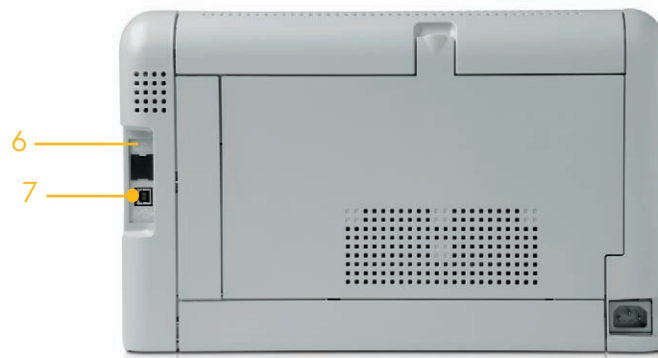

Vista traseira

ColorSphere
HP TONERS

Observação: Os acessórios, modelos e serviços variam de acordo com o país e podem não estar disponíveis para todos os países.